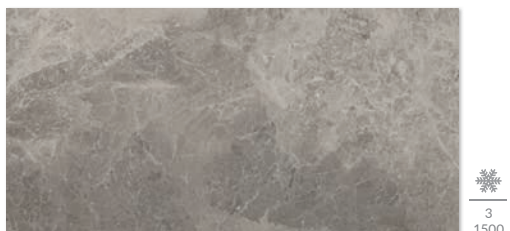

TUANA by My Way lappato 29,8×59,8