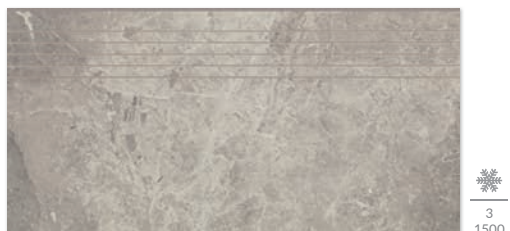

# tuana by My Way 29,8×59,8 44,8×44,8 59,8×59,8 44,8×89,8

TUANA by My Way lappato cokół 7,2×59,8

TUANA by My Way lappato cokół 7,2×44,8

TUANA by My Way lappato stopnica prosta nacinana 29,8×59,8

TUANA by My Way lappato 44,8×44,8

kolekcja płytek rektyfikowanych

Każda płytka w odniesieniu do wzoru jest niepowtarzalna i może charakteryzować się różnicami tonalnymi - str. 166.

Technologia lappato pozwala na uzyskanie wylustrzonej, pływającej powierzchni dającej efekt zróżnicowanego odbicia światła.